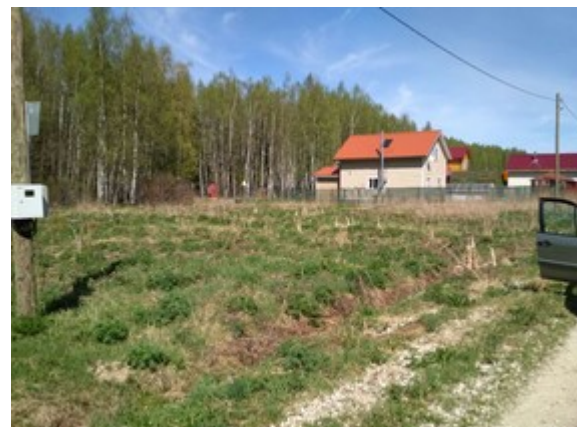

Продам загородную недвижимость

Территория: Владимирская обл,
Киржачский район,
деревня Кипрево

Стоимость: rub 540 000

Объект: участок

участка: 30 соток

Комментарий: Продажа: участок общей площадью 30 сот в к/п Березовый край. Расположение: Владимирская область, Киржачский район, деревня Кипрево. Коммуникации: электроснабжение. Категория земли - земли населенных пунктов, разрешенное использование - дачное строительство. Оформлено в собственность. Сайт: <https://realty.jcat.ru/29e1e2af/?utm_source=nndv&utm_medium=paidsearch>; Электричество: есть; Охрана: Нет.

Контакт:

телефон: (зарегистрируйтесь и войдите, чтобы увидеть), смотреть на сайте:

<https://vla-kirzhachskii.nndv.ru/zagorodnaia233863.aspx>

email (скрыт), отправить письмо через сайт:

<https://vla-kirzhachskii.nndv.ru/zagorodnaia233863pismo.aspx>

Размещено: с 12.06.18 15:12:29 до 12.06.19 15:12:29

Фото:

QR код (поднесите мобильный телефон для сканирования):